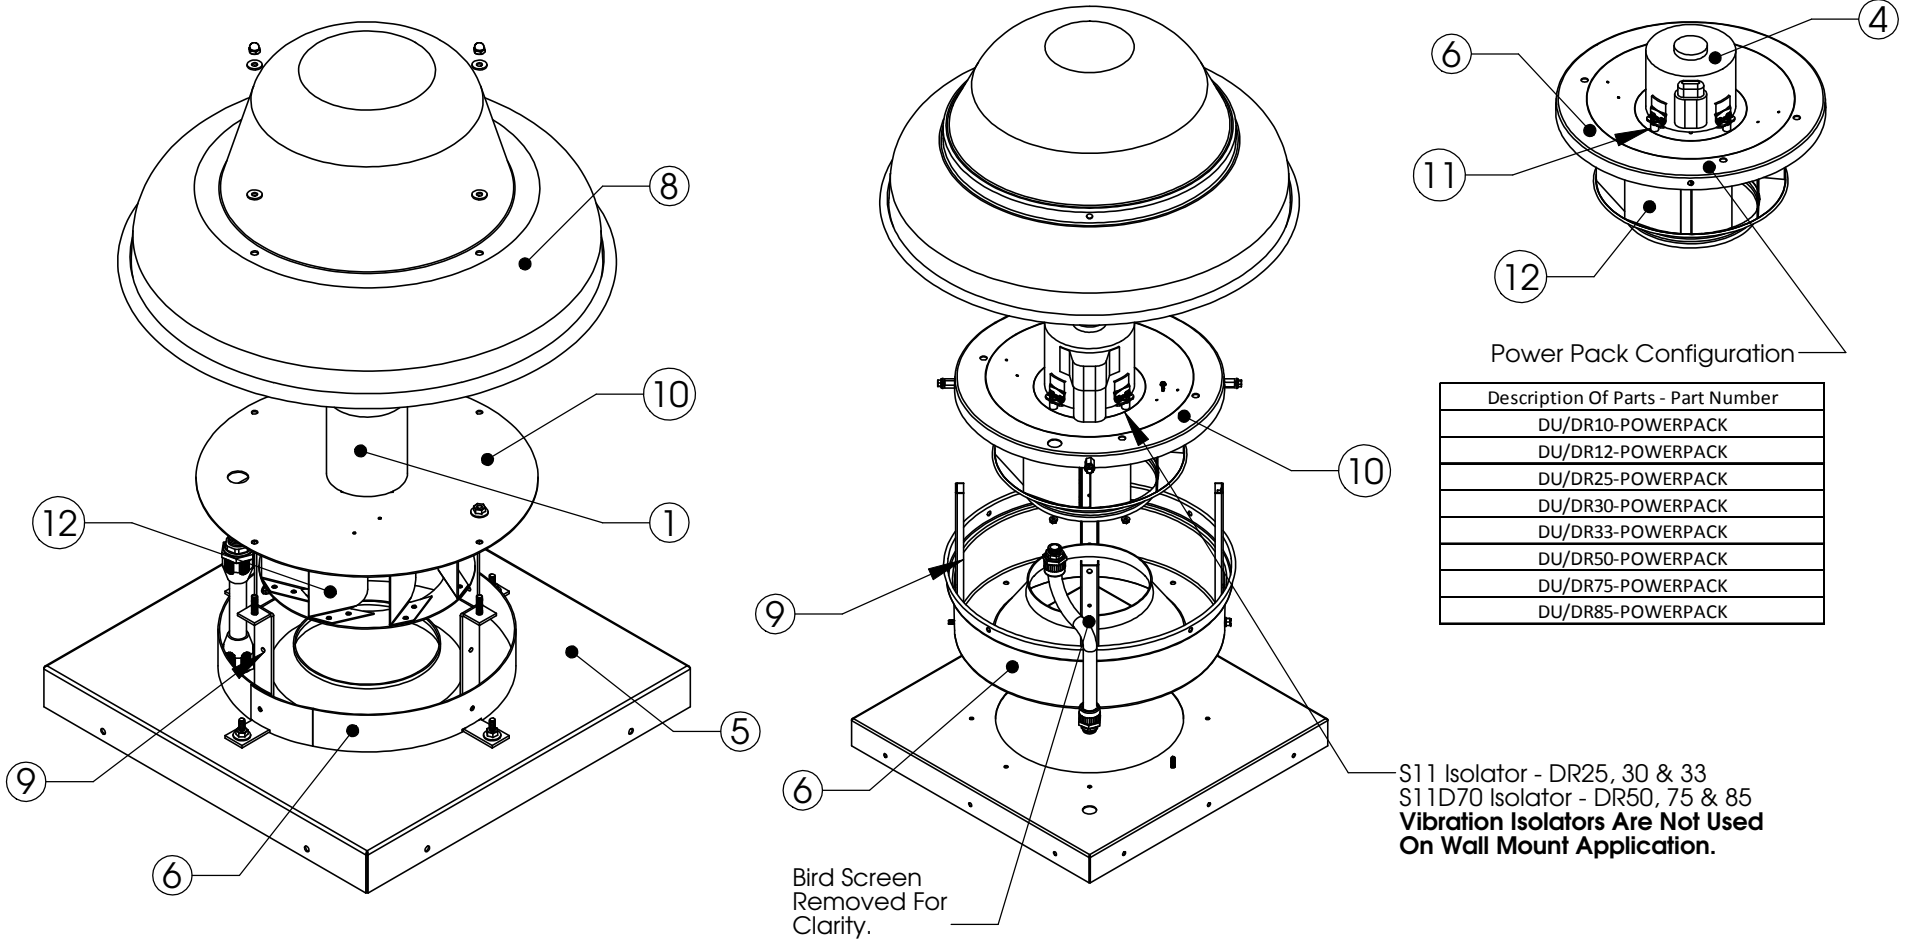

Direct Drive - Down Blast Fans

Direct Drive - Motor - Part Information.

Item #	Description Of Parts	DR10	#	DR12	#	DR25	#	DR30	#	DR33	#	DR50	#	DR75	#	DR85	#
1	Motor Single Phase	8550	1	8550A	1	6312R	1	6245R	1	6310R	1	6311R	1	6241R	1	6251R2	1
2	Speed Control	KBWC-16K	1	KBWC-16K	1	KBWC-16K	1	KBWC-16K	1	KBWC-16K	1	KBWC-110K	1	KBWC-115K	1	KBWC-115K	1
3	Wire Harness	810040E	1	810040E	1	810040D	1	810040D	1	810040D	1	810040D	1	810040D	1	810040D	1
4	Motor Three Phase (VFD Only)	N/A														6319R	1

Direct Drive - Down Blast Fan - Part Information.

Item #	Description Of Parts	DR10	#	DR12	#	DR25	#	DR30	#	DR33	#	DR50	#	DR75	#	DR85	#	
5	Base Assembly	F8041508	1	F8041516	1	F8040011	1	F8040011	1	F8040011	1	F8040013	1	F8040015	1	F8040015	1	
6	Baffle	F2021508	1	F5021416	1	F5020011	1	F5020011	1	F5020011	1	F5020013	1	F5020015	1	F5020015	1	
7	Drain	N/A					F2100016	1	F2100016	1	F2100016	1	F2100017	1	F2100016	1	F2100016	1
8	Hood Apron	F5211408	1	F5211416	1	F5211425	1	F5211425	1	F5211425	1	F5211450	1	F5211475	1	F5211475	1	
9	Vertical Brace Assembly	F8031508	4	F8031516	4	F8030011	4	F8030011	4	F8030011	4	F8030013	4	F8030015	4	F8030015	4	
10	Top Plate	F2041508	1	F5041516	1	F5040011	1	F5040011	1	F5040011	1	F5040013	1	F5040015	1	F5040015	1	
11	Vibration Isolator	N/A					S11	4	S11	4	S11	4	S11D70	4	S11D70	4	S11D70	4
12	Standard Wheel Assembly	F8011508	1	F8011516	1	F8010010	1	F8010010	1	F8010010	1	F8010014	1	F8010017	1	F8010017	1	
13	Bird Screen	F2361508	1	F2361516	1	F2361425	1	F2361425	1	F2361425	1	F2360013	1	F2361475	1	F2361475	1	