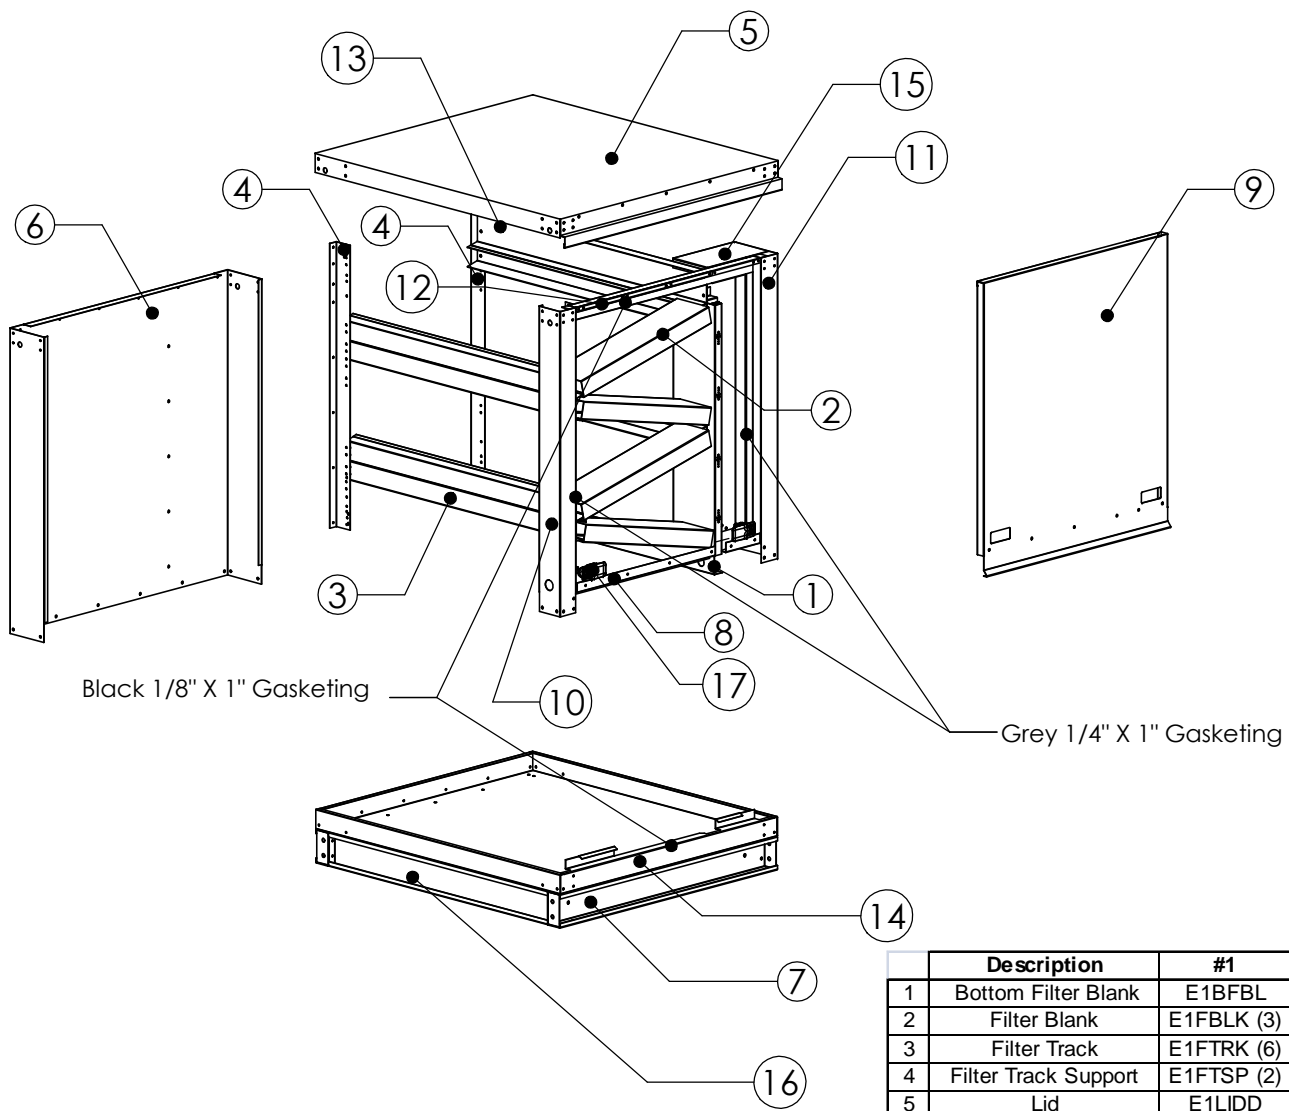

Revision History

#	Description	Revised by	ECN#	Date
1	UPDATED VIEW	AJK	1896	2/25/10
2	Added Size 6	AJK	2129	8/24/10
3	Added Top Door Seal	NR	2207	1/17/11
4	Added Latch & Changed Door Hook	NR	2393	1/25/12

V-BANK EXPLODED VIEW

Black 1/8" X 1" Gasketing

Grey 1/4" X 1" Gasketing

V-Bank Media Size

For	Dimensions (Quantity)
Size 1	20x25x2 (3)
Size 2	16x20x2 (8)
Size 3	20x25x2 (8)
Size 4	16x20x2 (15)
Size 5	20x25x2 (12)
Size 6	20x25x2 (18)

Description	#1	#2	#3	#4	#5	#6
1 Bottom Filter Blank	E1BFBL	E2BFBL	E3BFBL	E4BFBL	E5BFBL	E6BFBL
2 Filter Blank	E1FBLK (3)	E2FBLK (4)	E3FBLK (4)	N/A	E5FBLK (6)	N/A
3 Filter Track	E1FTRK (6)	E2FTRK (8)	E3FTRK (8)	E4FTRK (10)	E5FTRK (12)	E6FTRK (12)
4 Filter Track Support	E1FTSP (2)	E2FTSP (2)	E3FTSP (2)	E4FTSP (2)	E5FTSP (2)	
5 Lid	E1LIDD	E2LIDD	E3LIDD	E4LIDD	E5LIDD	E6LIDD
6 Left Side	E1LSID	E2LSID	E3LSID	E4LSID	E5LSID	
7 Main Rail	ME12MR (2)		ME3MNRL (2)	ME45MR (2)		
8 Door Hook	PC12DH/PCSDH		PC3DH/PCSDH	PC45DH/PCSDH		
9 Right Door	E1RDOR	E2RDOR	E3RDOR	E4RDOR	E5RDOR	
10 Right Rear Door Jam	E1RRDJ	E2RRDJ	E3RRDJ	E4RRDJ	E5RRDJ	
11 Right Front Post	E1RTFP	E2RTFP	E3RTFP	E4RTFP	E5RTFP	
12 Top Door Seal	ME1DRSL	ME2DRSL	ME3DRSL	ME4DRSL	ME56DRSL	
13 Top Filter Blank	E1TFBL	E2TFBL	E3TFBL	E4TFBL	E5TFBL	E6TFBL
14 Bottom	E1VBOT	E2VBOT	E3VBOT	E4VBOT	E5VBOT	E6VBOT
15 Electric Cabinet Cap	MEECAP					
16 End Flashing	M1EFLS (2)	M2EFLS (2)	M3EFLS (2)	M4EFLS (2)	M5EFLS (2)	M6EFLS (2)
17 Latch	62-99-804-20(2)					